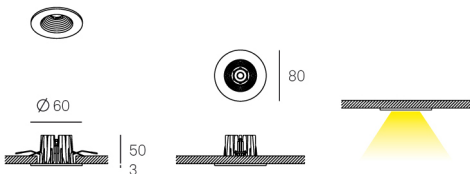

ESPECIFICACIONES TÉCNICAS / ACABADOS
TECHNICAL DATA / FINISHED

ROBOTIC / 6426

Jordi Jané

BL

Ø 60

H 3

1 x Led 6,6 W. 350 mA 560 lumens | 6,6 W. | 560 lumens | 350 mA
3000 K | 80 Ra | \sphericalangle 47° | Dim. T.E

60x50 | ∇ | \diamond

DESCRIPCIÓN
DESCRIPTION

COMENTARIOS / COMMENTS