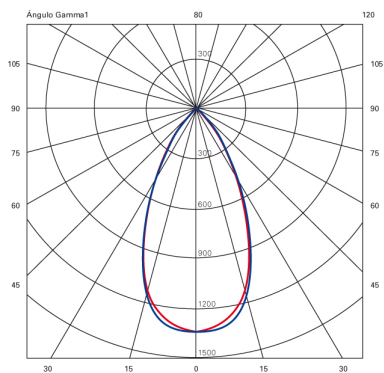

ESPECIFICACIONES TÉCNICAS / ACABADOS
TECHNICAL DATA / FINISHED

ROBOTIC / 6426

Jordi Jané

BL

Ø 60

H 3

1 x Led 6,6 W. 350 mA 560 lumens | 6,6 W. | 560 lumens | 350 mA
3000 K | 80 Ra | \sphericalangle 47° | Dim. T.E

60x50 | ∇ | \diamond

DESCRIPCIÓN
DESCRIPTION

COMENTARIOS / COMMENTS