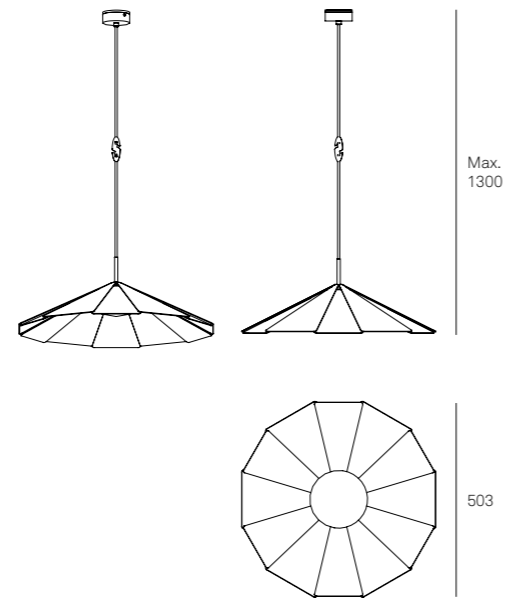

MLN Pam / 6528
Jordi Jané

BL
 Ø 411 | H Max. 1300
 1 x LED D.O.B. 16 W
 1400 lumens (x1) | 3.000K
 Ra 80 | Dim | EEI: A*
 ⊕ | ▽

MLN Pam / 6529
Jordi Jané

LC
 Ø 411 | H Max. 1300
 1 x LED D.O.B. 16 W
 1400 lumens (x1) | 3.000K
 Ra 80 | Dim | EEI: A*
 ⊕ | ▽

MLN Pam / 6530
Jordi Jané

BL
 Ø 503 | H Max. 1300
 1 x LED D.O.B. 16 W
 1400 lumens (x1) | 3.000K
 Ra 80 | Dim | EEI: A*
 ⊕ | ▽

MLN Pam / 6531
Jordi Jané

LC
 Ø 503 | H Max. 1300
 1 x LED D.O.B. 16 W
 1400 lumens (x1) | 3.000K
 Ra 80 | Dim | EEI: A*
 ⊕ | ▽