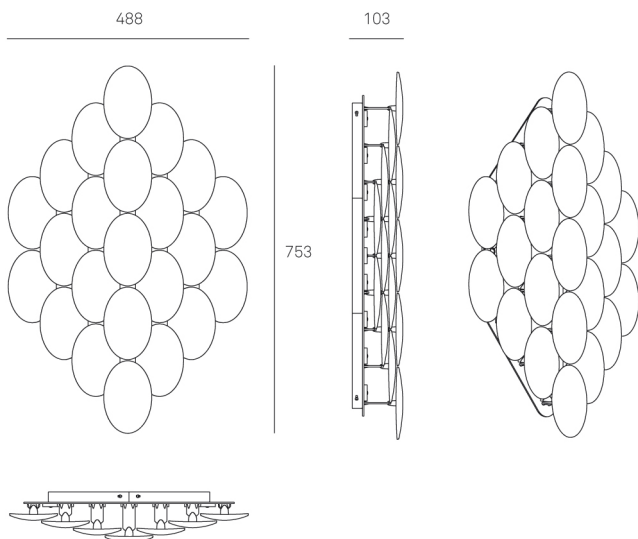

ESPECIFICACIONES TÉCNICAS / ACABADOS
TECHNICAL DATA / FINISHED

OBOLO / 6505

Jordi Jané

BL

∅ 488

H 103

S 753

16 x Led 4 W. | 4 W. | 300 lumens x16 | 3000 K | 80 Ra | Dim.

EEL: A

DESCRIPCIÓN
DESCRIPTION

COMENTARIOS / COMMENTS