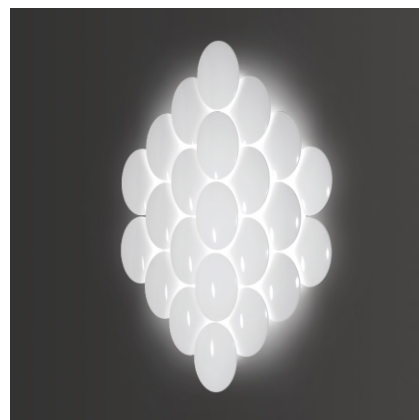

ESPECIFICACIONES TÉCNICAS / ACABADOS
TECHNICAL DATA / FINISHED

OBOLO / 6505

Jordi Jané

BL

∅ 488

H 103

S 753

16 x Led 4 W. | 4 W. | 300 lumens x16 | 3000 K | 80 Ra | Dim.

EEL: A

DESCRIPCIÓN
DESCRIPTION

COMENTARIOS / COMMENTS