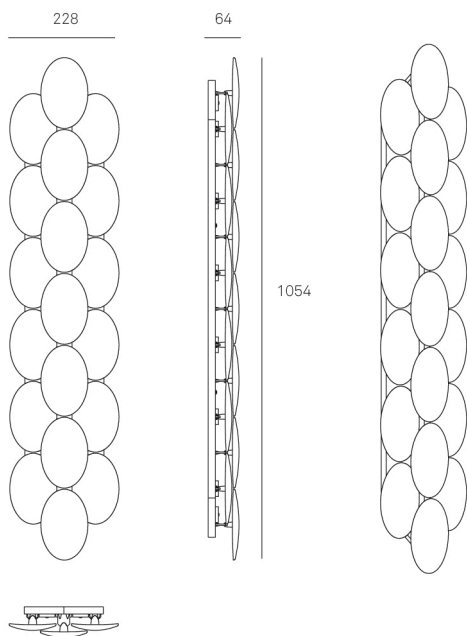

ESPECIFICACIONES TÉCNICAS / ACABADOS
TECHNICAL DATA / FINISHED

OBOLO / 6504

Jordi Jané

BL

Ø 228

H 64

S 1054

14 x Led 4 W. | 4 W. | 300 lumens x14 | 3000 K | 80 Ra | Dim.

EEL: A

DESCRIPCIÓN
DESCRIPTION

COMENTARIOS / COMMENTS