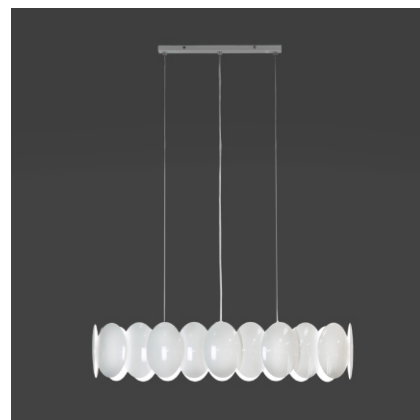

DESCRIPCIÓN
DESCRIPTION

1.300 Max.