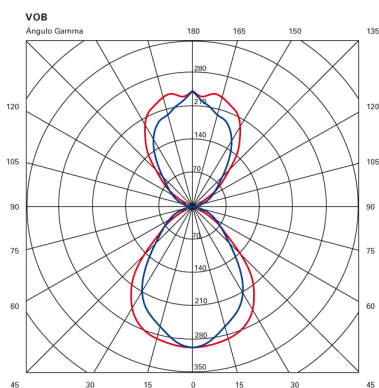

ESPECIFICACIONES TÉCNICAS / ACABADOS
TECHNICAL DATA / FINISHED

OBOLO / 6494

Jordi Jané

BL

∅ 699

H 1300

S 251

1 x Led 4,4 W. 230 V. | 4,4 W. | 260 lumens x9 | 3000 K | 80 Ra

Dim. | EEI: A