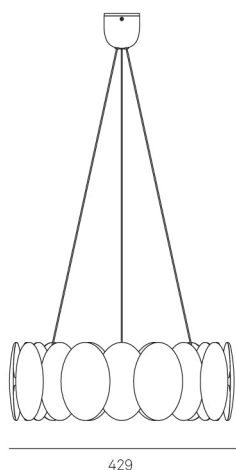

ESPECIFICACIONES TÉCNICAS / ACABADOS
TECHNICAL DATA / FINISHED

OBOLO / 6493

Jordi Jané

BL

Ø 429

H 1300

1 x Led PCB 28w | 28 W. | 2590 lumens x1 | 3000 K | 80 Ra

Dim. | EEI: A+

DESCRIPCIÓN
DESCRIPTION