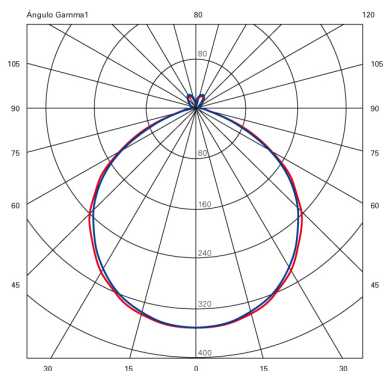

ESPECIFICACIONES TÉCNICAS / ACABADOS
TECHNICAL DATA / FINISHED

OBOLO / 6493

Jordi Jané

BL

Ø 429

H 1300

1 x Led PCB 28w | 28 W. | 2590 lumens x1 | 3000 K | 80 Ra

Dim. | EEI: A+

DESCRIPCIÓN
DESCRIPTION