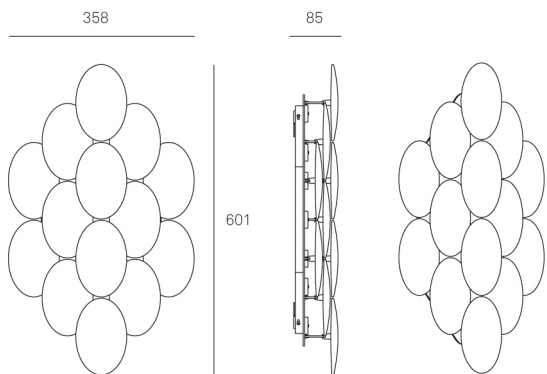

ESPECIFICACIONES TÉCNICAS / ACABADOS
TECHNICAL DATA / FINISHED

OBOLO / 6489

Jordi Jané

BL

∅ 358

H 85

S 601

14 x Led 4 W. | 4 W. | 300 lumens x14 | 3000 K | 80 Ra | Dim.

EEL: A