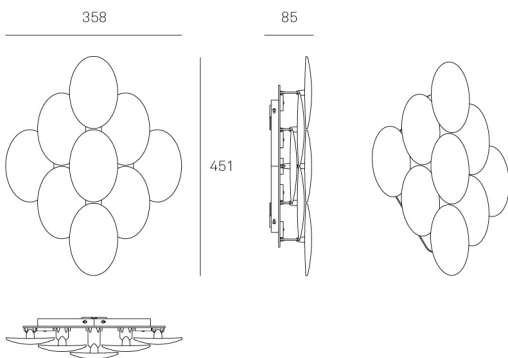

ESPECIFICACIONES TÉCNICAS / ACABADOS
TECHNICAL DATA / FINISHED

OBOLO / 6488

Jordi Jané

BL

∅ 358

H 85

S 451

8 x Led 4 W. | 4 W. | 300 lumens x8 | 3000 K | 80 Ra | Dim.

EEl: A