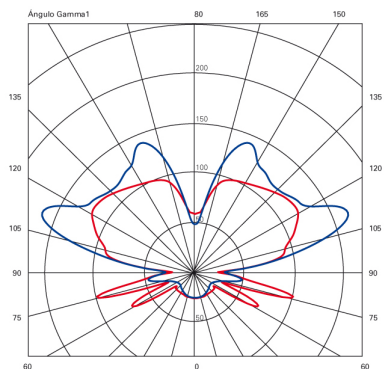

ESPECIFICACIONES TÉCNICAS / ACABADOS
TECHNICAL DATA / FINISHED

OBOLO / 6488

Jordi Jané

BL

∅ 358

H 85

S 451

8 x Led 4 W. | 4 W. | 300 lumens x8 | 3000 K | 80 Ra | Dim.

EEl: A