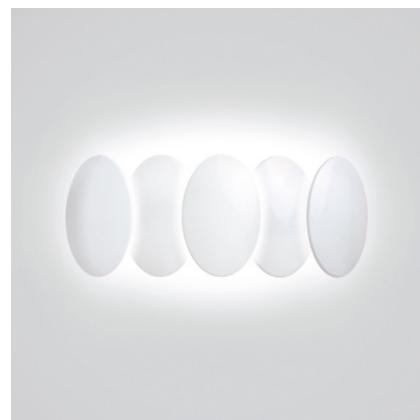

DESCRIPCIÓN
DESCRIPTION

COMENTARIOS / COMMENTS