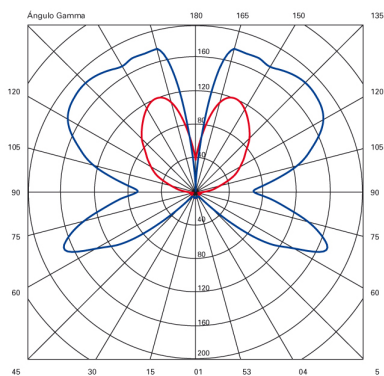

ESPECIFICACIONES TÉCNICAS / ACABADOS
TECHNICAL DATA / FINISHED

OBOLO / 6487

Jordi Jané

BL

Ø 380

H 94

S 149

2 x Led 4,4 W. 230 V. | 4,4 W. | 260 lumens x2 | 3000 K | 80 Ra

Dim. | EEI: A