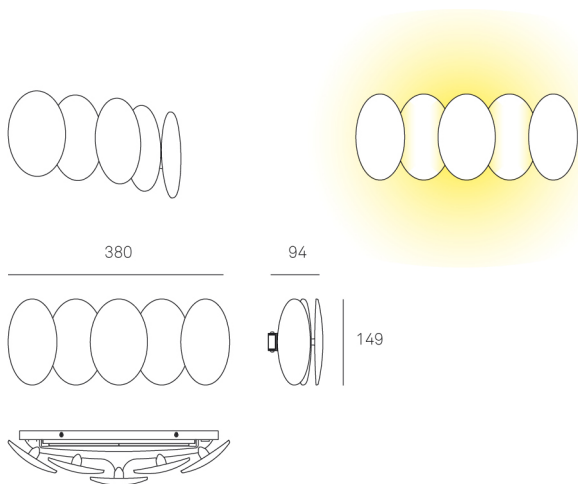

DESCRIPCIÓN
DESCRIPTION

COMENTARIOS / COMMENTS