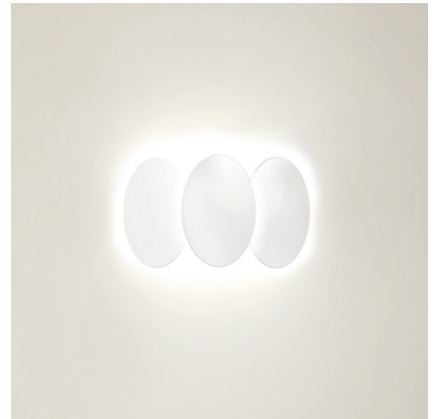

ESPECIFICACIONES TÉCNICAS / ACABADOS
TECHNICAL DATA / FINISHED

OBOLO / 6486

Jordi Jané

BL

Ø 252

H 86

S 149

1 x Led 4,4 W. 230 V. | 4,4 W. | 260 lumens x1 | 3000 K | 80 Ra

Dim. | EEI: A+

DESCRIPCIÓN
DESCRIPTION

COMENTARIOS / COMMENTS