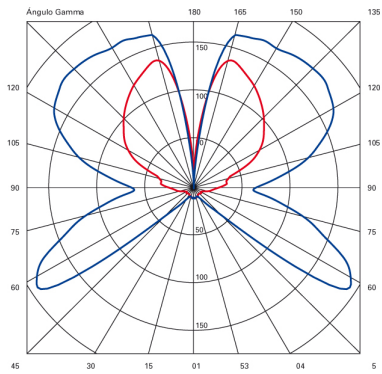

ESPECIFICACIONES TÉCNICAS / ACABADOS
TECHNICAL DATA / FINISHED

OBOLO / 6486

Jordi Jané

BL

Ø 252

H 86

S 149

1 x Led 4,4 W. 230 V. | 4,4 W. | 260 lumens x1 | 3000 K | 80 Ra

Dim. | EEI: A+

DESCRIPCIÓN
DESCRIPTION

COMENTARIOS / COMMENTS