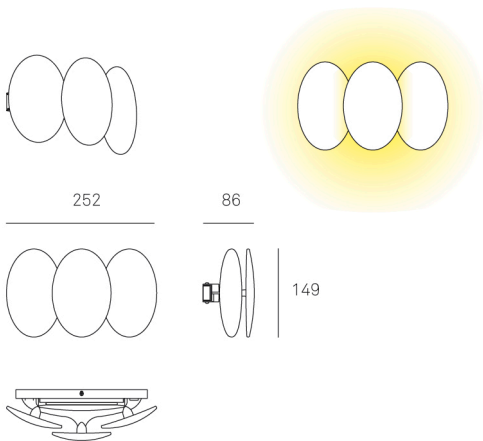

ESPECIFICACIONES TÉCNICAS / ACABADOS
TECHNICAL DATA / FINISHED

OBOLO / 6486

Jordi Jané

BL

Ø 252

H 86

S 149

1 x Led 4,4 W. 230 V. | 4,4 W. | 260 lumens x1 | 3000 K | 80 Ra

Dim. | EEI: A+

DESCRIPCIÓN
DESCRIPTION

COMENTARIOS / COMMENTS