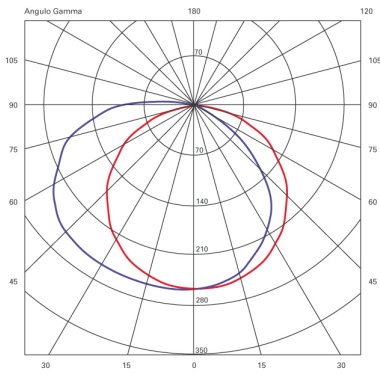

ESPECIFICACIONES TÉCNICAS / ACABADOS
TECHNICAL DATA / FINISHED

NEVA / 6393

Jordi Jané

BL

Ø 593

H 85

S 117

1 x G5 | 24 W. |

DESCRIPCIÓN
DESCRIPTION

593

117

COMENTARIOS / COMMENTS