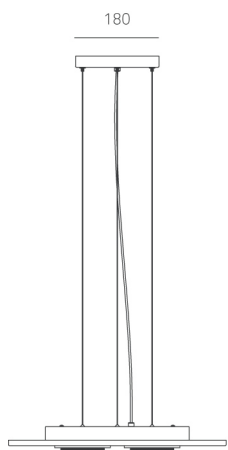

ESPECIFICACIONES TÉCNICAS / ACABADOS
TECHNICAL DATA / FINISHED

MARC / 6371

Jordi Jané

BL

Ø 470

H 1500

4 x Led 10 W. | 1010 lumens | 350 mA | 3000 K | 80 Ra | $\triangle 50^\circ$

Dim. T.E

DRV. INC | |

DESCRIPCIÓN
DESCRIPTION

Max.
1500