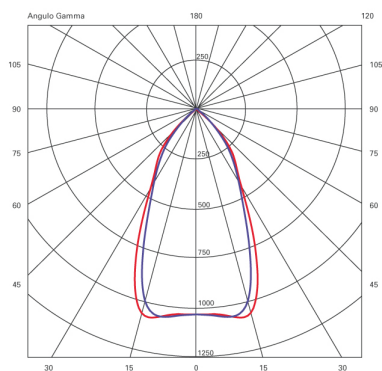

ESPECIFICACIONES TÉCNICAS / ACABADOS
TECHNICAL DATA / FINISHED

MARC / 6371

Jordi Jané

BL

Ø 470

H 1500

4 x Led 10 W. | 1010 lumens | 350 mA | 3000 K | 80 Ra | $\triangle 50^\circ$

Dim. T.E

DRV. INC | |

DESCRIPCIÓN
DESCRIPTION

Max.
1500