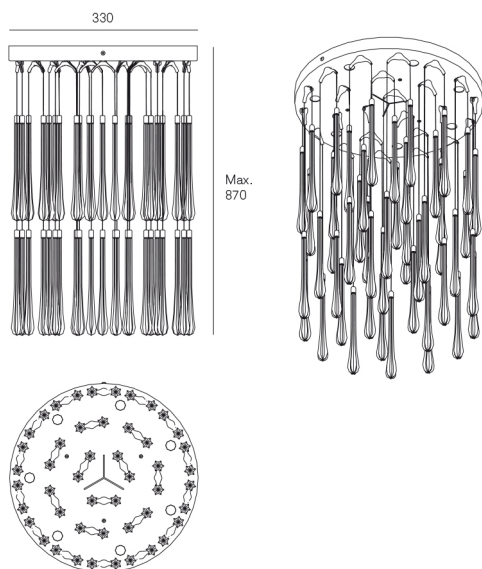

ESPECIFICACIONES TÉCNICAS / ACABADOS
TECHNICAL DATA / FINISHED

LACRIMA / 6535

Jordi Jané

BL

∅ 330

H 870

7 x Led 6 W. | 480 lumens x7 | 3000 K | Dim. | EEI: A

LM70 | Mc. Adams: 3 | |

DESCRIPCIÓN
DESCRIPTION

COMENTARIOS / COMMENTS