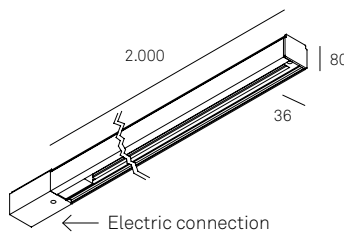

ACCESORIOS
ACCESSORIES

MLN Guia / 8510
AL
L. 3000
Max. 3600 W.

MLN Guia / 8511
BL
L. 3000
Max. 3600 W.

MLN Guia / 8512
AL
L. 4000
Max. 3600 W.

MLN Guia / 8513
BL
L. 4000
Max. 3600 W.

MLN Guia / 8500
AL
L. 1000
Max. 3600 W.

MLN Guia / 8506
BL
L. 1000
Max. 3600 W.

MLN Guia / 8501
AL
L. 2000
Max. 3600 W.

MLN Guia / 8507
BL
L. 2000
Max. 3600 W.

MLN Guia / 8514
AL
L. 3000
Max. 3600 W.

MLN Guia / 8515
BL
L. 3000
Max. 3600 W.

MLN Guia / 8516
AL
L. 4000
Max. 3600 W.

MLN Angulo 90° / 8504
AL
L. 172 | Max. 3600 W.
Conector "T" derecha

MLN Angulo 90° / 8505
AL
L. 172 | Max. 3600 W.
Conector "T" izquierda

MLN Guia 8508
AL | L. 172
Max. 3600 W.

MLN Guia 8509
BL | L. 172
Max. 3600 W.