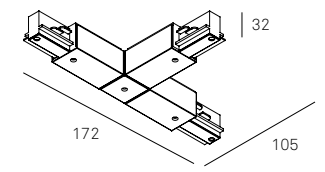

MLN Guia / 8517
BL
L. 4000
Max. 3600 W.

MLN Guia / 8502
AL
L. 172
Max. 3600 W.

MLN Guia / 8519
BL
L. 172
Max. 3600 W.

MLN Central Connector / 8503 interior / 3503 exterior
AL
L. 105 | Max. 3600 W.

MLN Central Connector / 8518 interior / 3518 exterior
BL
L. 105 | Max. 3600 W.

MLN Angulo 90° / 8504
AL
L. 172 | Max. 3600 W.
Conector "T" derecha

MLN Angulo 90° / 8505
AL
L. 172 | Max. 3600 W.
Conector "T" izquierda

MLN Guia 8508
AL | L. 172
Max. 3600 W.

MLN Guia 8509
BL | L. 172
Max. 3600 W.