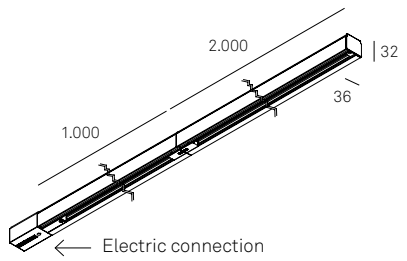

ACCESORIOS
ACCESSORIES

MLN Guia / 8510
AL
L. 3000
Max. 3600 W.

MLN Guia / 8511
BL
L. 3000
Max. 3600 W.

MLN Guia / 8512
AL
L. 4000
Max. 3600 W.

MLN Guia / 8513
BL
L. 4000
Max. 3600 W.

MLN Guia / 8500
AL
L. 1000
Max. 3600 W.

MLN Guia / 8506
BL
L. 1000
Max. 3600 W.

MLN Guia / 8501
AL
L. 2000
Max. 3600 W.

MLN Guia / 8507
BL
L. 2000
Max. 3600 W.

MLN Guia / 8514
AL
L. 3000
Max. 3600 W.

MLN Guia / 8515
BL
L. 3000
Max. 3600 W.

MLN Guia / 8516
AL
L. 4000
Max. 3600 W.

MLN Angulo 90° / 8504
AL
L. 172 | Max. 3600 W.
Conector "T" derecha

MLN Angulo 90° / 8505
AL
L. 172 | Max. 3600 W.
Conector "T" izquierda

MLN Guia 8508
AL | L. 172
Max. 3600 W.

MLN Guia 8509
BL | L. 172
Max. 3600 W.