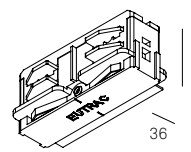

MLN Guia / 8517
BL
L. 4000
Max. 3600 W.

MLN Guia / 8502
AL
L. 172
Max. 3600 W.

MLN Guia / 8519
BL
L. 172
Max. 3600 W.

MLN Central Connector / 8503 interior / 3503 exterior
AL
L. 105 | Max. 3600 W.

MLN Central Connector / 8518 interior / 3518 exterior
BL
L. 105 | Max. 3600 W.

MLN Angulo 90° / 8504
AL
L. 172 | Max. 3600 W.
Conector "T" derecha

MLN Angulo 90° / 8505
AL
L. 172 | Max. 3600 W.
Conector "T" izquierda

MLN Guia 8508
AL | L. 172
Max. 3600 W.

MLN Guia 8509
BL | L. 172
Max. 3600 W.