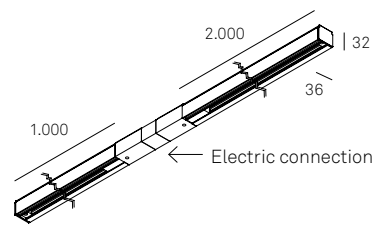

ACCESORIOS
ACCESSORIES

MLN Guia / 8510
AL
L. 3000
Max. 3600 W.

MLN Guia / 8511
BL
L. 3000
Max. 3600 W.

MLN Guia / 8512
AL
L. 4000
Max. 3600 W.

MLN Guia / 8513
BL
L. 4000
Max. 3600 W.

MLN Guia / 8500
AL
L. 1000
Max. 3600 W.

MLN Guia / 8506
BL
L. 1000
Max. 3600 W.

MLN Guia / 8501
AL
L. 2000
Max. 3600 W.

MLN Guia / 8507
BL
L. 2000
Max. 3600 W.

MLN Guia / 8514
AL
L. 3000
Max. 3600 W.

MLN Guia / 8515
BL
L. 3000
Max. 3600 W.

MLN Guia / 8516
AL
L. 4000
Max. 3600 W.

MLN Angulo 90° / 8504
AL
L. 172 | Max. 3600 W.
Conector "T" derecha

MLN Angulo 90° / 8505
AL
L. 172 | Max. 3600 W.
Conector "T" izquierda

MLN Guia 8508
AL | L. 172
Max. 3600 W.

MLN Guia 8509
BL | L. 172
Max. 3600 W.