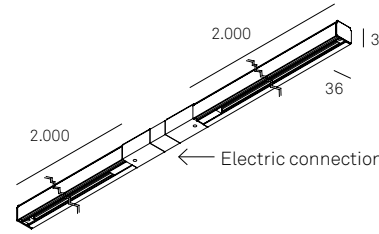

MLN Guia / 8506
BL
L. 1000
Max. 3600 W.

MLN Guia / 8501
AL
L. 2000
Max. 3600 W.

MLN Guia / 8507
BL
L. 2000
Max. 3600 W.

MLN Guia / 8514
AL
L. 3000
Max. 3600 W.

MLN Guia / 8515
BL
L. 3000
Max. 3600 W.

MLN Guia / 8516
AL
L. 4000
Max. 3600 W.

MLN Guia / 8517
BL
L. 4000
Max. 3600 W.

MLN Guia / 8502
AL
L. 172
Max. 3600 W.

MLN Guia / 8519
BL
L. 172
Max. 3600 W.

MLN Central Connector / 8503 interior / 3503 exterior
AL
L. 105 | Max. 3600 W.

MLN Central Connector / 8518 interior / 3518 exterior
BL
L. 105 | Max. 3600 W.

MLN Angulo 90° / 8504
AL
L. 172 | Max. 3600 W.
Conector "T" derecha

MLN Angulo 90° / 8505
AL
L. 172 | Max. 3600 W.
Conector "T" izquierda

MLN Guia 8508
AL | L. 172
Max. 3600 W.

MLN Guia 8509
BL | L. 172
Max. 3600 W.