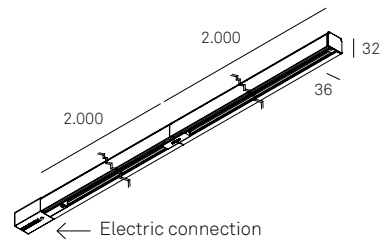

ACCESORIOS
ACCESSORIES

MLN Guia / 8510
AL
L. 3000
Max. 3600 W.

MLN Guia / 8511
BL
L. 3000
Max. 3600 W.

MLN Guia / 8512
AL
L. 4000
Max. 3600 W.

MLN Guia / 8513
BL
L. 4000
Max. 3600 W.

MLN Guia / 8500
AL
L. 1000
Max. 3600 W.

MLN Guia / 8506
BL
L. 1000
Max. 3600 W.

MLN Guia / 8501
AL
L. 2000
Max. 3600 W.

MLN Guia / 8507
BL
L. 2000
Max. 3600 W.

MLN Guia / 8514
AL
L. 3000
Max. 3600 W.

MLN Guia / 8515
BL
L. 3000
Max. 3600 W.

MLN Guia / 8516
AL
L. 4000
Max. 3600 W.

MLN Angulo 90° / 8504
AL
L. 172 | Max. 3600 W.
Conector "T" derecha

MLN Angulo 90° / 8505
AL
L. 172 | Max. 3600 W.
Conector "T" izquierda

MLN Guia 8508
AL | L. 172
Max. 3600 W.

MLN Guia 8509
BL | L. 172
Max. 3600 W.