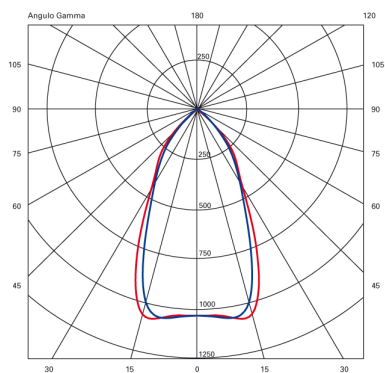

ESPECIFICACIONES TÉCNICAS / ACABADOS
TECHNICAL DATA / FINISHED

DAU-LED / 6469

Jordi Jané

BL

Ø 80

H 184

S 76

☐ 1 x Led 10 W. | 10 W. | 1010 lumens x1 | 350 mA | 3000 K | 80 Ra

☐ | EEL: A+

☐ 1 x Led 10 W. | 10 W. | 1010 lumens x1 | 350 mA | 3000 K | 80 Ra

☐ | EEL: A+

▽ | ⊕

DESCRIPCIÓN
DESCRIPTION

COMENTARIOS / COMMENTS