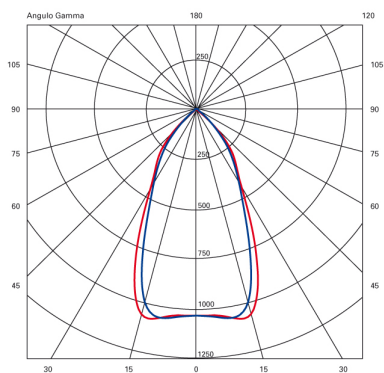

ESPECIFICACIONES TÉCNICAS / ACABADOS
TECHNICAL DATA / FINISHED

DAU-LED / 6468

Jordi Jané

ALN

Ø 80

H 184

S 76

☐ 1 x Led 10 W. | 10 W. | 1010 lumens x1 | 350 mA | 3000 K | 80 Ra

☐ | EEL: A+

☐ 1 x Led 10 W. | 10 W. | 1010 lumens x1 | 350 mA | 3000 K | 80 Ra

☐ | EEL: A+

▽ | ⊕

80

184

DESCRIPCIÓN
DESCRIPTION

COMENTARIOS / COMMENTS