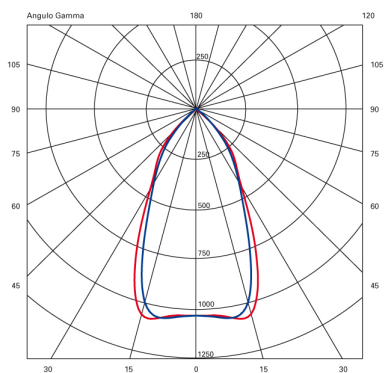

ESPECIFICACIONES TÉCNICAS / ACABADOS
TECHNICAL DATA / FINISHED

DAU-LED / 6467

Jordi Jané

AL

∅ 80

H 184

S 76

☐ 1 x Led 10 W. | 10 W. | 1010 lumens x1 | 350 mA | 3000 K | 80 Ra

☒ | EEI: A+

☐ 1 x Led 10 W. | 10 W. | 1010 lumens x1 | 350 mA | 3000 K | 80 Ra

☒ Dim | EEI: A+

▽ | ⊕

DESCRIPCIÓN
DESCRIPTION

COMENTARIOS / COMMENTS