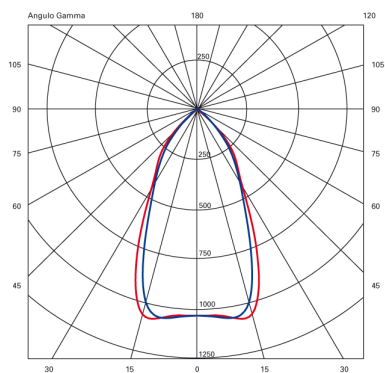

ESPECIFICACIONES TÉCNICAS / ACABADOS
TECHNICAL DATA / FINISHED

DAU-LED / 6466

Jordi Jané

BL

Ø 80

H 184

S 76

☐ 1 x Led 10 W. | 10 W. | 1010 lumens x1 | 350 mA | 3000 K | 80 Ra

☐ | EEI: A+

☐ 1 x Led 10 W. | 10 W. | 1010 lumens x1 | 350 mA | 3000 K | 8 Ra

☐ Dim | EEI: A+

▽ | ⊕

80

79

184

DESCRIPCIÓN
DESCRIPTION