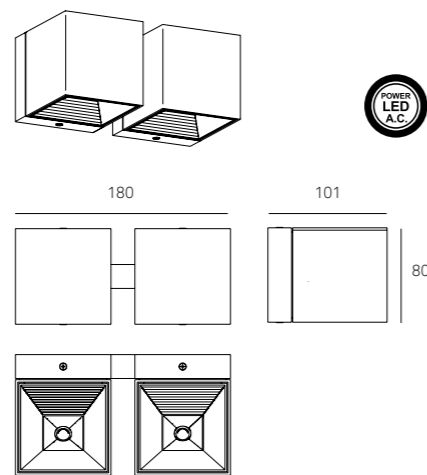

MLN Dau Led / 6382
Flemming Bjorn
AL
□ 80 | H 80 | S 101
2 x LED 4 W | 300 lumens (x2)
3.000K | Ra 80
⊕ | ▽ | ◡ Dim. | EEI: A*

MLN Dau Led / 6383
Flemming Bjorn
BL
□ 80 | H 80 | S 101
2 x LED 4 W | 300 lumens (x2)
3.000K | Ra 80
⊕ | ▽ | ◡ Dim. | EEI: A*

MLN Dau Led / 6384
Flemming Bjorn
AL
□ 180 | H 80 | S 101
4 x LED 4 W | 300 lumens (x4)
3.000K | Ra 80
⊕ | ▽ | ◡ Dim. | EEI: A*

MLN Dau Led / 6385
Flemming Bjorn
BL
□ 180 | H 80 | S 101
4 x LED 4 W | 300 lumens (x4)
3.000K | Ra 80
⊕ | ▽ | ◡ Dim. | EEI: A*