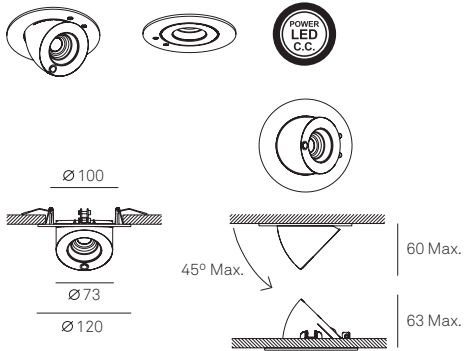

SERIE BRIDGE

MLN Bridge / 6357

Jordi Jané

BL

Ø 120 | H Max. 60

1 x LED | 10 W | 1.010 lumens | 350 mA

3.000K | Ra 80 | Δ 50° | Dim.

100x63 | DRV.