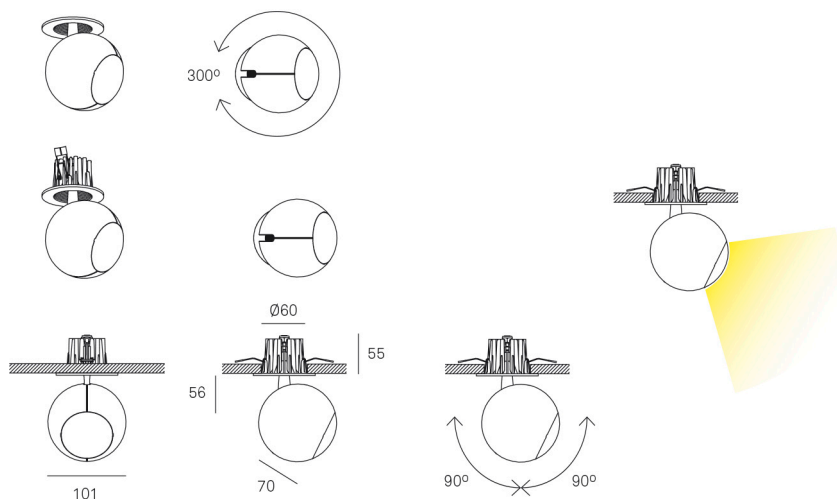

ESPECIFICACIONES TÉCNICAS / ACABADOS
TECHNICAL DATA / FINISHED

BO-LA / 6555

Jordi Jané

CO

Ø 101

H 128

1 x Led Paragon 11 W. | 845 lumens x1 | 2700 K | 80 Ra | Dim.
EEL: A

60x60 | LM70 | Mc.Adams: 3 | ▽ | Ⓢ

DESCRIPCIÓN
DESCRIPTION

COMENTARIOS / COMMENTS