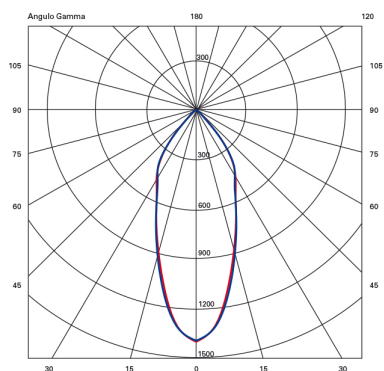

ESPECIFICACIONES TÉCNICAS / ACABADOS
TECHNICAL DATA / FINISHED

BO-LA / 6555

Jordi Jané

CO

Ø 101

H 128

1 x Led Paragon 11 W. | 845 lumens x1 | 2700 K | 80 Ra | Dim.
EEL: A

60x60 | LM70 | Mc.Adams: 3 | ▽ | Ⓢ

DESCRIPCIÓN
DESCRIPTION

COMENTARIOS / COMMENTS