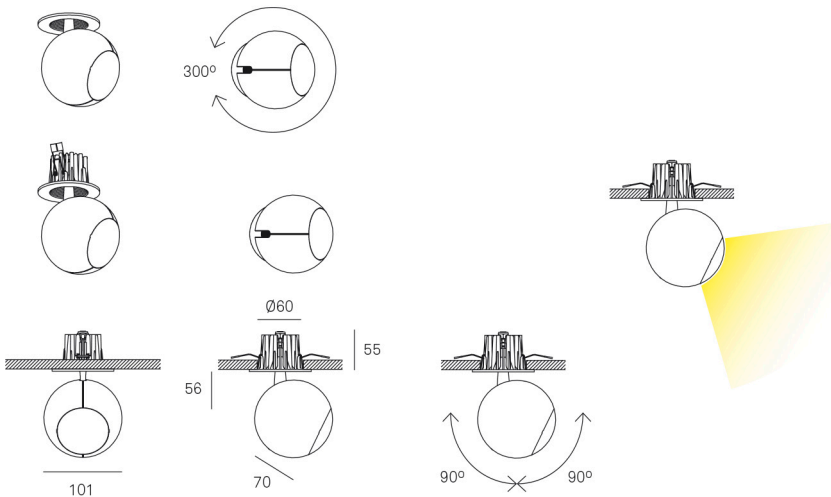

ESPECIFICACIONES TÉCNICAS / ACABADOS
TECHNICAL DATA / FINISHED

BO-LA / 6554

Jordi Jané

NI

Ø 101

H 126

1 x Led Paragon 11 W. | 845 lumens x1 | 2700 K | 80 Ra | Dim.
EEL: A

60x60 | LM70 | Mc.Adams: 3 |

DESCRIPCIÓN
DESCRIPTION

COMENTARIOS / COMMENTS