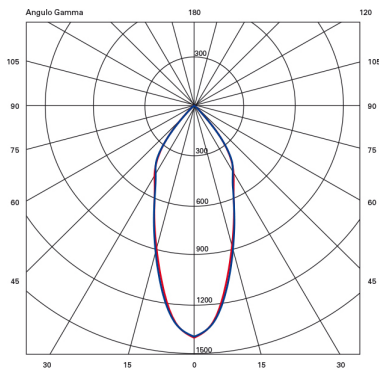

ESPECIFICACIONES TÉCNICAS / ACABADOS
TECHNICAL DATA / FINISHED

BO-LA / 6554

Jordi Jané

NI

Ø 101

H 126

1 x Led Paragon 11 W. | 845 lumens x1 | 2700 K | 80 Ra | Dim.
EEL: A

60x60 | LM70 | Mc.Adams: 3 |

DESCRIPCIÓN
DESCRIPTION

COMENTARIOS / COMMENTS