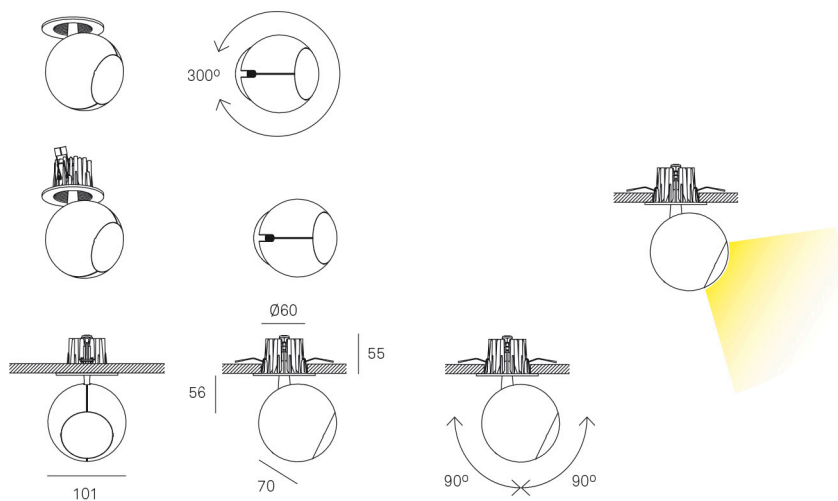

ESPECIFICACIONES TÉCNICAS / ACABADOS
TECHNICAL DATA / FINISHED

BO-LA / 6553

Jordi Jané

DO

Ø 101

H 128

1 x Led Paragon 11 W. | 845 lumens x1 | 2700 K | 80 Ra | Dim.
EEL: A

60x60 | | Mc. Adams: 3 | |

DESCRIPCIÓN
DESCRIPTION

COMENTARIOS / COMMENTS