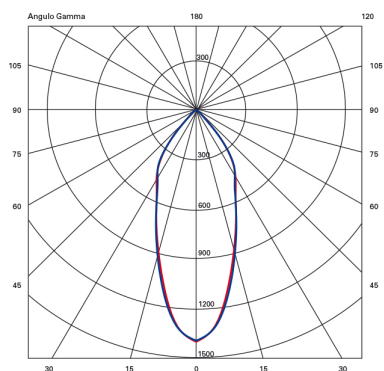

ESPECIFICACIONES TÉCNICAS / ACABADOS
TECHNICAL DATA / FINISHED

BO-LA / 6553

Jordi Jané

DO

Ø 101

H 128

1 x Led Paragon 11 W. | 845 lumens x1 | 2700 K | 80 Ra | Dim.
EEL: A

60x60 | | Mc. Adams: 3 | |

DESCRIPCIÓN
DESCRIPTION

COMENTARIOS / COMMENTS