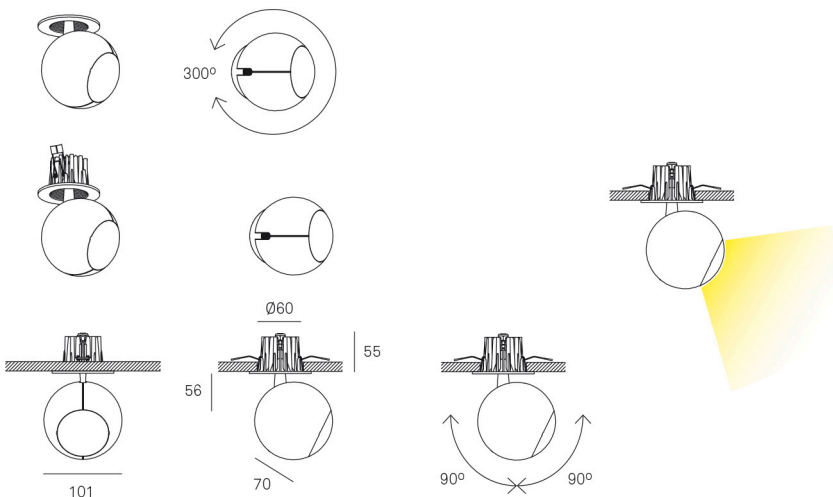

ESPECIFICACIONES TÉCNICAS / ACABADOS
TECHNICAL DATA / FINISHED

BO-LA / 6552

Jordi Jané

NE

Ø 101

H 128

1 x Led Paragon 11 W. | 845 lumens x1 | 2700 K | 80 Ra | Dim.
EEL: A

60x60 | LM70 | Mc. Adams: 3 |

DESCRIPCIÓN
DESCRIPTION

COMENTARIOS / COMMENTS