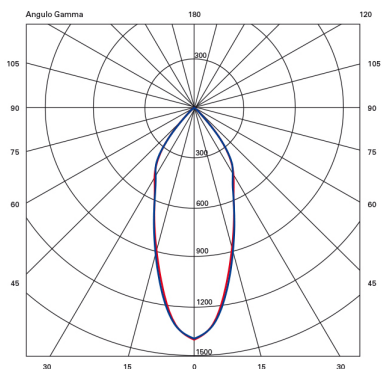

ESPECIFICACIONES TÉCNICAS / ACABADOS
TECHNICAL DATA / FINISHED

BO-LA / 6552

Jordi Jané

NE

Ø 101

H 128

1 x Led Paragon 11 W. | 845 lumens x1 | 2700 K | 80 Ra | Dim.
EEL: A

60x60 | LM70 | Mc. Adams: 3 |

DESCRIPCIÓN
DESCRIPTION

COMENTARIOS / COMMENTS