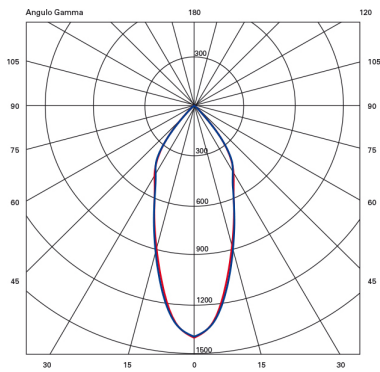

ESPECIFICACIONES TÉCNICAS / ACABADOS
TECHNICAL DATA / FINISHED

BO-LA / 6551

Jordi Jané

BL

Ø 101

H 128

1 x Led Paragon 11 W. | 845 lumens x1 | 2700 K | 80 Ra | Dim.
EEL: A

60x60 | LM70 | Mc. Adams: 3 |

DESCRIPCIÓN
DESCRIPTION

COMENTARIOS / COMMENTS