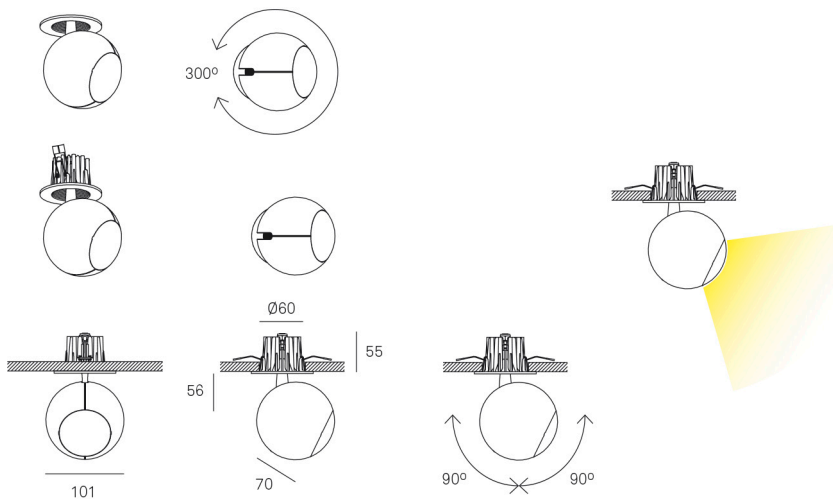

ESPECIFICACIONES TÉCNICAS / ACABADOS
TECHNICAL DATA / FINISHED

BO-LA / 6551

Jordi Jané

BL

Ø 101

H 128

1 x Led Paragon 11 W. | 845 lumens x1 | 2700 K | 80 Ra | Dim.
EEL: A

60x60 | LM70 | Mc. Adams: 3 |

DESCRIPCIÓN
DESCRIPTION

COMENTARIOS / COMMENTS