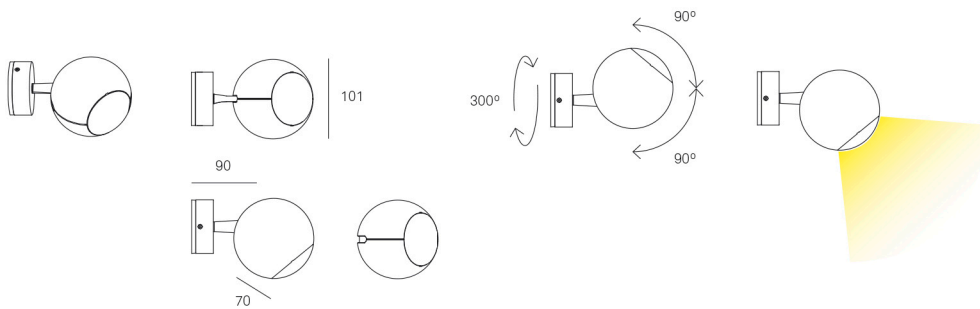

ESPECIFICACIONES TÉCNICAS / ACABADOS
TECHNICAL DATA / FINISHED

BO-LA / 6550

Jordi Jané

CO

Ø 101

H 160

S 160

1 x Led Paragon 11 W. | 845 lumens x1 | 2700 K | 80 Ra |  Dim.

EEL: A

 LM70 |  Mc. Adams: 3 |  

DESCRIPCIÓN
DESCRIPTION

COMENTARIOS / COMMENTS