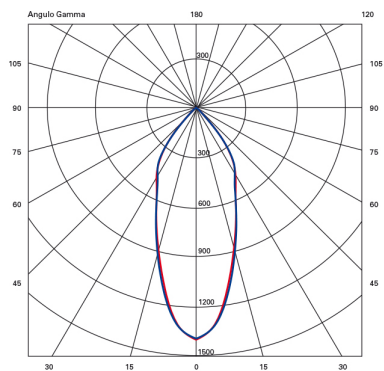

ESPECIFICACIONES TÉCNICAS / ACABADOS
TECHNICAL DATA / FINISHED

BO-LA / 6550

Jordi Jané

CO

Ø 101

H 160

S 160

1 x Led Paragon 11 W. | 845 lumens x1 | 2700 K | 80 Ra |  Dim.

EEL: A

 LM70 |  Mc. Adams: 3 |  

DESCRIPCIÓN
DESCRIPTION

COMENTARIOS / COMMENTS