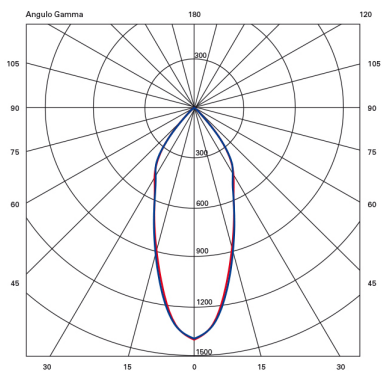

ESPECIFICACIONES TÉCNICAS / ACABADOS
TECHNICAL DATA / FINISHED

BO-LA / 6549

Jordi Jané

NI

Ø 101

H 160

S 160

1 x Led Paragon 11 W. | 845 lumens x1 | 2700 K | 80 Ra | Dim.

EEL: A

LM70 | Mc. Adams: 3 |  

DESCRIPCIÓN
DESCRIPTION

COMENTARIOS / COMMENTS