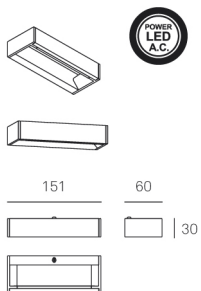

ESPECIFICACIONES TÉCNICAS / ACABADOS
TECHNICAL DATA / FINISHED

BO-LA / 6549

Jordi Jané

NI

Ø 101

H 160

S 160

1 x Led Paragon 11 W. | 845 lumens x1 | 2700 K | 80 Ra | Dim.

EEL: A

LM70 | Mc. Adams: 3 |  

DESCRIPCIÓN
DESCRIPTION

COMENTARIOS / COMMENTS