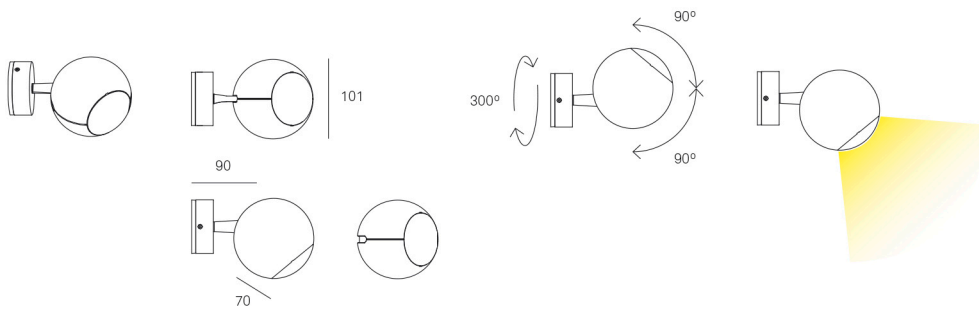

ESPECIFICACIONES TÉCNICAS / ACABADOS
TECHNICAL DATA / FINISHED

BO-LA / 6548

Jordi Jané

DO

Ø 101

H 160

S 160

1 x Led Paragon 11 W. | 845 lumens x1 | 2700 K | 80 Ra |  Dim.

EEL: A

 LM70 |  Mc. Adams: 3 |  

DESCRIPCIÓN
DESCRIPTION

COMENTARIOS / COMMENTS