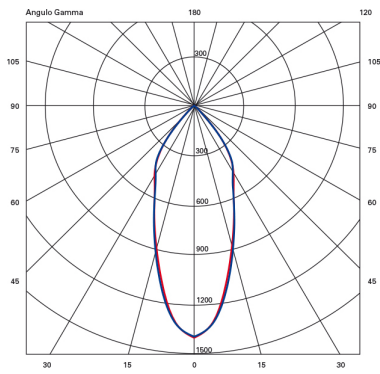

ESPECIFICACIONES TÉCNICAS / ACABADOS
TECHNICAL DATA / FINISHED

BO-LA / 6548

Jordi Jané

DO

Ø 101

H 160

S 160

1 x Led Paragon 11 W. | 845 lumens x1 | 2700 K | 80 Ra |  Dim.

EEL: A

 LM70 |  Mc. Adams: 3 |  

DESCRIPCIÓN
DESCRIPTION

COMENTARIOS / COMMENTS