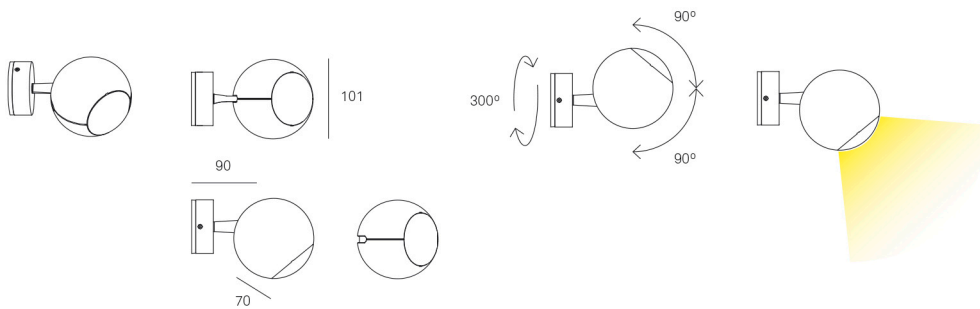

ESPECIFICACIONES TÉCNICAS / ACABADOS
TECHNICAL DATA / FINISHED

BO-LA / 6547

Jordi Jané

NE

Ø 101

H 160

S 160

1 x Led Paragon 11 W. | 845 lumens x1 | 2700 K | 80 Ra | Dim.

EEL: A

LM70 | Mc. Adams: 3 |  

DESCRIPCIÓN
DESCRIPTION

COMENTARIOS / COMMENTS