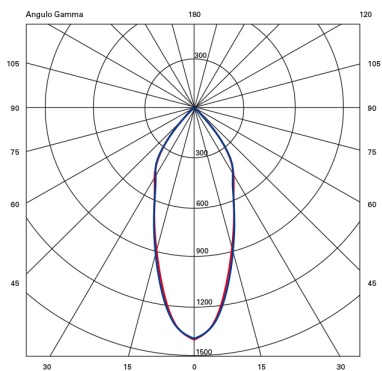

ESPECIFICACIONES TÉCNICAS / ACABADOS
TECHNICAL DATA / FINISHED

BO-LA / 6547

Jordi Jané

NE

Ø 101

H 160

S 160

1 x Led Paragon 11 W. | 845 lumens x1 | 2700 K | 80 Ra | Dim.

EEL: A

LM70 | Mc. Adams: 3 |  

DESCRIPCIÓN
DESCRIPTION

COMENTARIOS / COMMENTS