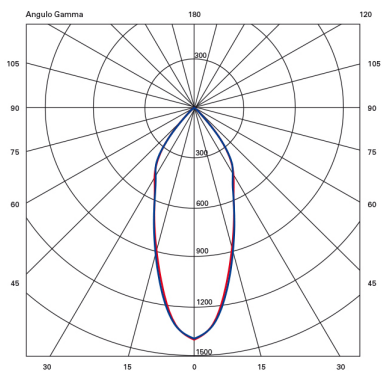

ESPECIFICACIONES TÉCNICAS / ACABADOS
TECHNICAL DATA / FINISHED

BO-LA / 6546

Jordi Jané

BL

Ø 101

H 160

S 160

1 x Led Paragon 11 W. | 845 lumens x1 | 2700 K | 80 Ra |  Dim.

EEL: A

 LM70 |  Mc. Adams: 3 |  | 

DESCRIPCIÓN
DESCRIPTION

COMENTARIOS / COMMENTS