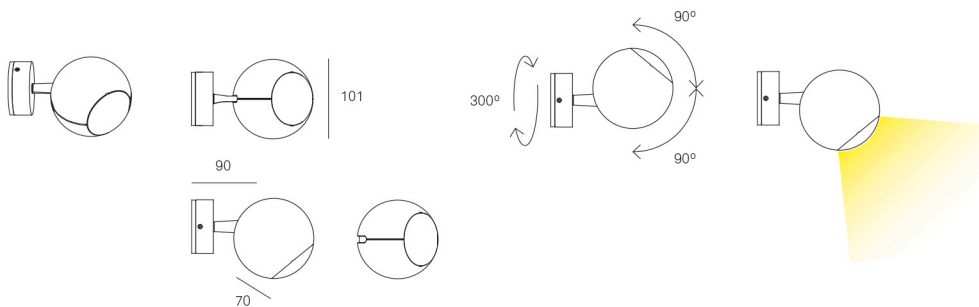

ESPECIFICACIONES TÉCNICAS / ACABADOS
TECHNICAL DATA / FINISHED

BO-LA / 6546

Jordi Jané

BL

Ø 101

H 160

S 160

1 x Led Paragon 11 W. | 845 lumens x1 | 2700 K | 80 Ra |  Dim.

EEL: A

 LM70 |  Mc. Adams: 3 |  | 

DESCRIPCIÓN
DESCRIPTION

COMENTARIOS / COMMENTS