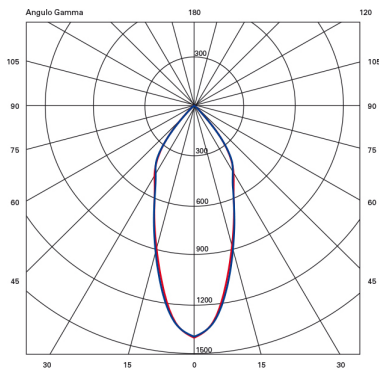

ESPECIFICACIONES TÉCNICAS / ACABADOS
TECHNICAL DATA / FINISHED

BO-LA / 6545

Jordi Jané

CO

Ø 101

H 150

1 x Led Paragon 11 W. | 845 lumens x1 | 2700 K | 80 Ra | Dim.
EEL: A

LM70 | Mc. Adams: 3 | |

DESCRIPCIÓN
DESCRIPTION

COMENTARIOS / COMMENTS