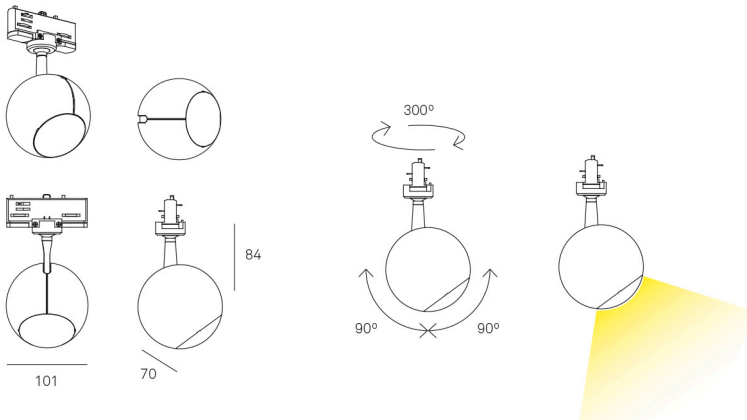

ESPECIFICACIONES TÉCNICAS / ACABADOS
TECHNICAL DATA / FINISHED

BO-LA / 6545

Jordi Jané

CO

Ø 101

H 150

1 x Led Paragon 11 W. | 845 lumens x1 | 2700 K | 80 Ra | Dim.
EEL: A

LM70 | Mc. Adams: 3 | |

DESCRIPCIÓN
DESCRIPTION

COMENTARIOS / COMMENTS