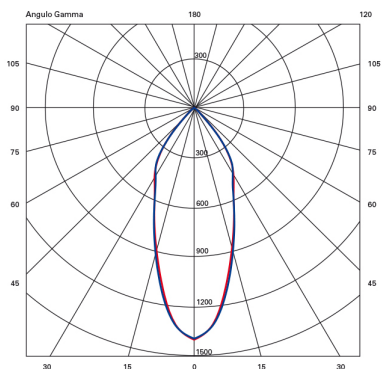

ESPECIFICACIONES TÉCNICAS / ACABADOS
TECHNICAL DATA / FINISHED

BO-LA / 6544

Jordi Jané

NI

Ø 101

H 150

1 x Led Paragon 11 W. | 845 lumens x1 | 2700 K | 80 Ra | Dim.
EEL: A

LM70 | Mc. Adams: 3 | |

DESCRIPCIÓN
DESCRIPTION

COMENTARIOS / COMMENTS