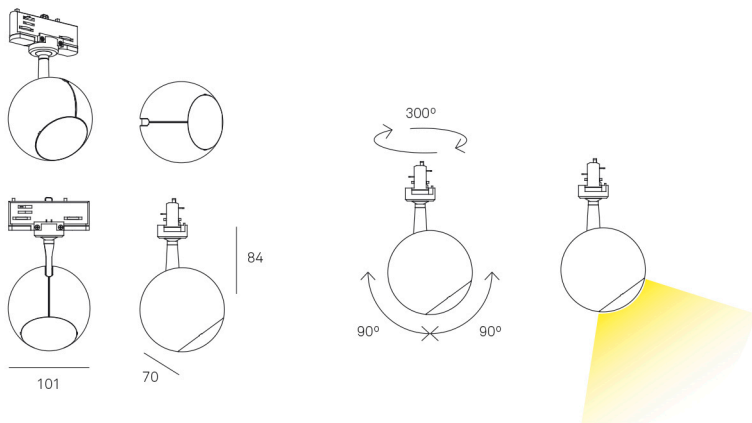

ESPECIFICACIONES TÉCNICAS / ACABADOS
TECHNICAL DATA / FINISHED

BO-LA / 6544

Jordi Jané

NI

Ø 101

H 150

1 x Led Paragon 11 W. | 845 lumens x1 | 2700 K | 80 Ra | Dim.
EEL: A

LM70 | Mc. Adams: 3 | |

DESCRIPCIÓN
DESCRIPTION

COMENTARIOS / COMMENTS