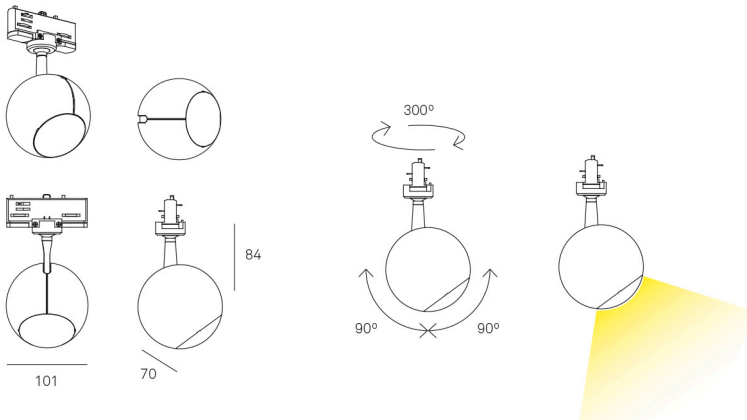

ESPECIFICACIONES TÉCNICAS / ACABADOS
TECHNICAL DATA / FINISHED

BO-LA / 6543

Jordi Jané

DO

Ø 101

H 150

1 x Led Paragon 11 W. | 845 lumens x1 | 2700 K | 80 Ra | Dim.
EEL: A

LM70 | Mc. Adams: 3 | |

DESCRIPCIÓN
DESCRIPTION

COMENTARIOS / COMMENTS