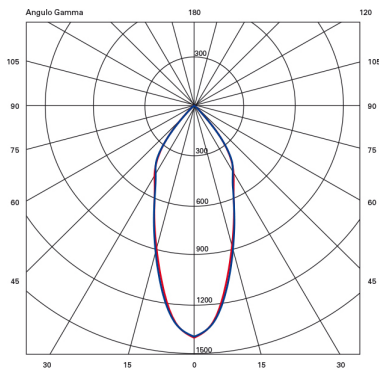

ESPECIFICACIONES TÉCNICAS / ACABADOS
TECHNICAL DATA / FINISHED

BO-LA / 6543

Jordi Jané

DO

Ø 101

H 150

1 x Led Paragon 11 W. | 845 lumens x1 | 2700 K | 80 Ra | Dim.
EEL: A

LM70 | Mc. Adams: 3 | |

DESCRIPCIÓN
DESCRIPTION

COMENTARIOS / COMMENTS