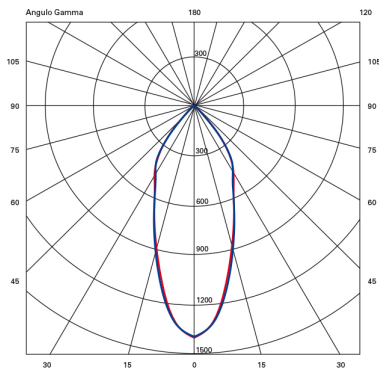

ESPECIFICACIONES TÉCNICAS / ACABADOS
TECHNICAL DATA / FINISHED

BO-LA / 6542

Jordi Jané

NE

∅ 101

H 150

1 x Led Paragon 11 W. | 845 lumens x1 | 2700 K | 80 Ra | Dim.
EEL: A

LM70 | Mc. Adams: 3 |  | 