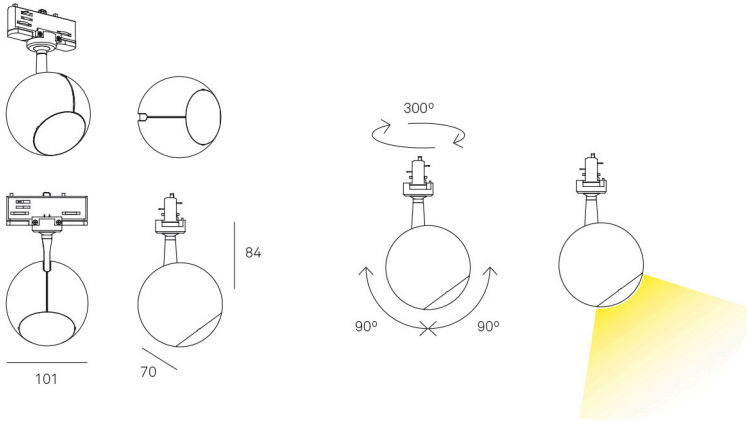

ESPECIFICACIONES TÉCNICAS / ACABADOS
TECHNICAL DATA / FINISHED

BO-LA / 6542

Jordi Jané

NE

∅ 101

H 150

1 x Led Paragon 11 W. | 845 lumens x1 | 2700 K | 80 Ra | Dim.
EEL: A

LM70 | Mc. Adams: 3 |  | 