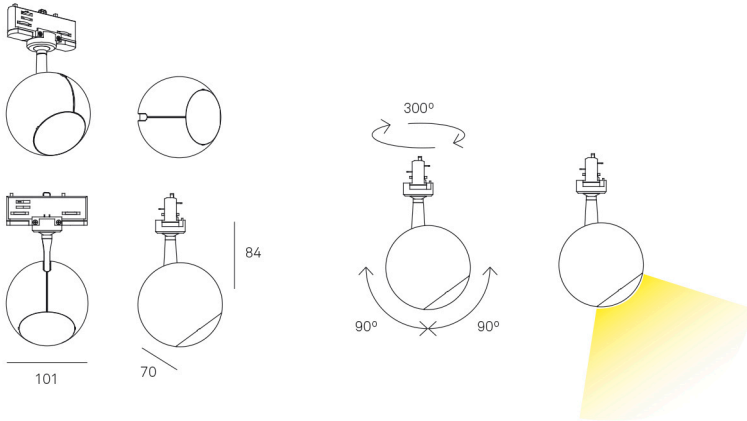

ESPECIFICACIONES TÉCNICAS / ACABADOS
TECHNICAL DATA / FINISHED

BO-LA / 6541

Jordi Jané

BL

∅ 101

H 150

1 x Led Paragon 11 W. | 845 lumens x1 | 2700 K | 80 Ra | Dim.
EEL: A

LM70 | Mc. Adams: 3 |  | 