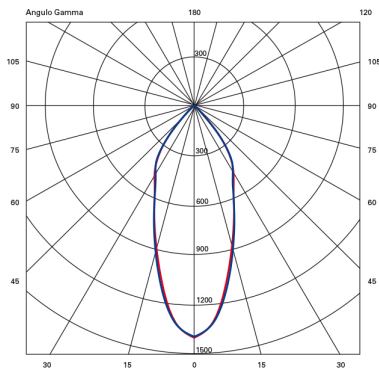

ESPECIFICACIONES TÉCNICAS / ACABADOS
TECHNICAL DATA / FINISHED

BO-LA / 6541

Jordi Jané

BL

∅ 101

H 150

1 x Led Paragon 11 W. | 845 lumens x1 | 2700 K | 80 Ra | Dim.
EEL: A

LM70 | Mc. Adams: 3 |  | 