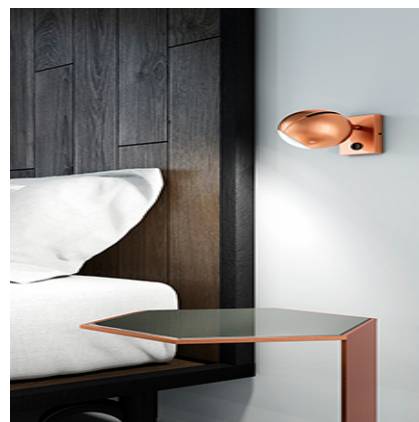

ESPECIFICACIONES TÉCNICAS / ACABADOS
TECHNICAL DATA / FINISHED

BO-LA / 6540

Jordi Jané

CO

Ø 101

H 140

S 148

1 x Led Paragon 7 W. | 560 lumens x1 | 2700 K | 80 Ra | Dim.

EEL: A

INT. | LM70 | Mc. Adams: 3 |  

DESCRIPCIÓN
DESCRIPTION

COMENTARIOS / COMMENTS