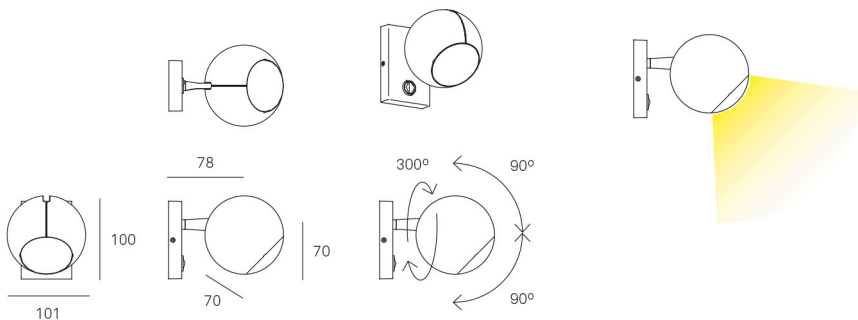

ESPECIFICACIONES TÉCNICAS / ACABADOS
TECHNICAL DATA / FINISHED

BO-LA / 6540

Jordi Jané

CO

Ø 101

H 140

S 148

1 x Led Paragon 7 W. | 560 lumens x1 | 2700 K | 80 Ra | Dim.

EEL: A

INT. | LM70 | Mc. Adams: 3 |  

DESCRIPCIÓN
DESCRIPTION

COMENTARIOS / COMMENTS