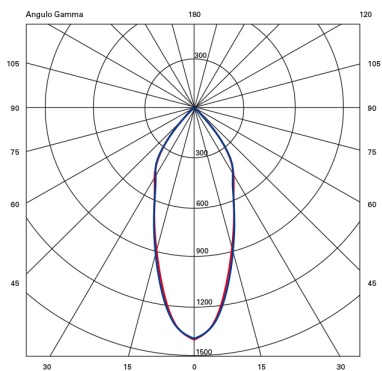

ESPECIFICACIONES TÉCNICAS / ACABADOS
TECHNICAL DATA / FINISHED

BO-LA / 6540

Jordi Jané

CO

Ø 101

H 140

S 148

1 x Led Paragon 7 W. | 560 lumens x1 | 2700 K | 80 Ra | Dim.

EEL: A

INT. | LM70 | Mc. Adams: 3 |  

DESCRIPCIÓN
DESCRIPTION

COMENTARIOS / COMMENTS