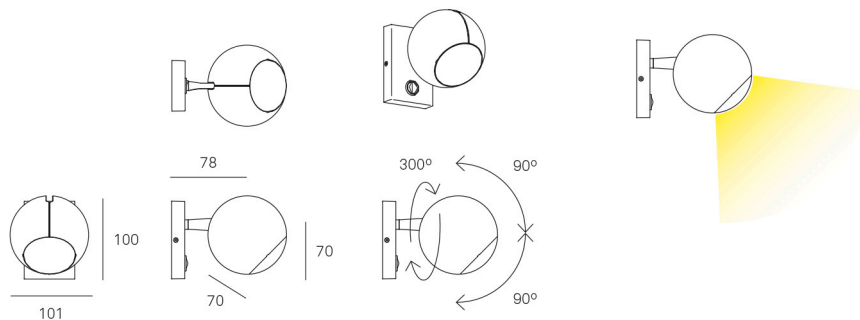

ESPECIFICACIONES TÉCNICAS / ACABADOS
TECHNICAL DATA / FINISHED

BO-LA / 6539

Jordi Jané

NI

Ø 101

H 140

S 148

1 x Led Paragon 7 W. | 560 lumens x1 | 2700 K | 80 Ra | Dim.

EEL: A

INT. | LM70 | Mc. Adams: 3 |  | 

DESCRIPCIÓN
DESCRIPTION

COMENTARIOS / COMMENTS