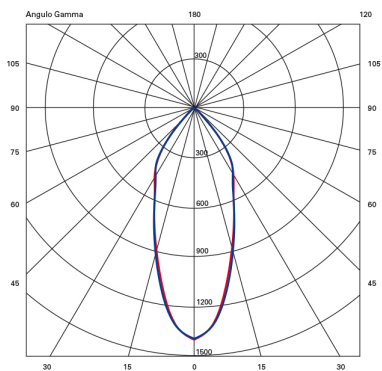

ESPECIFICACIONES TÉCNICAS / ACABADOS
TECHNICAL DATA / FINISHED

BO-LA / 6539

Jordi Jané

NI

Ø 101

H 140

S 148

1 x Led Paragon 7 W. | 560 lumens x1 | 2700 K | 80 Ra | Dim.

EEL: A

INT. | LM70 | Mc. Adams: 3 |  | 

DESCRIPCIÓN
DESCRIPTION

COMENTARIOS / COMMENTS