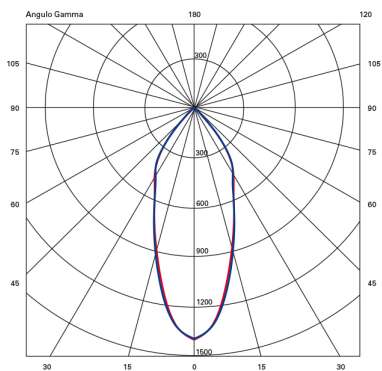

ESPECIFICACIONES TÉCNICAS / ACABADOS
TECHNICAL DATA / FINISHED

BO-LA / 6538

Jordi Jané

DO

Ø 101

H 140

S 148

1 x Led Paragon 7 W. | 560 lumens x1 | 2700 K | Dim. | EEI: A

| | Mc. Adams: 3 | |

DESCRIPCIÓN
DESCRIPTION

COMENTARIOS / COMMENTS