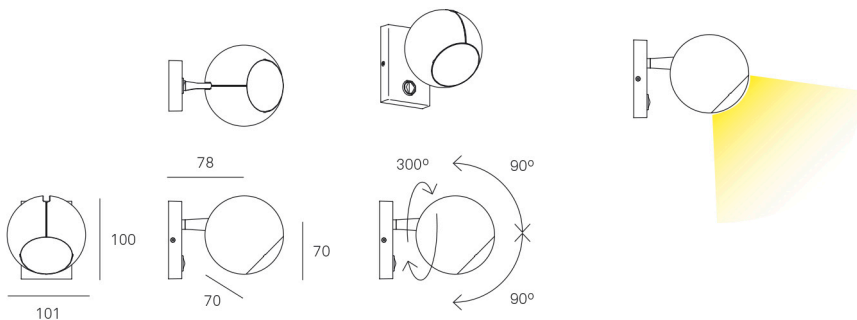

ESPECIFICACIONES TÉCNICAS / ACABADOS
TECHNICAL DATA / FINISHED

BO-LA / 6538

Jordi Jané

DO

Ø 101

H 140

S 148

1 x Led Paragon 7 W. | 560 lumens x1 | 2700 K | Dim. | EEI: A

| | Mc. Adams: 3 | |

DESCRIPCIÓN
DESCRIPTION

COMENTARIOS / COMMENTS