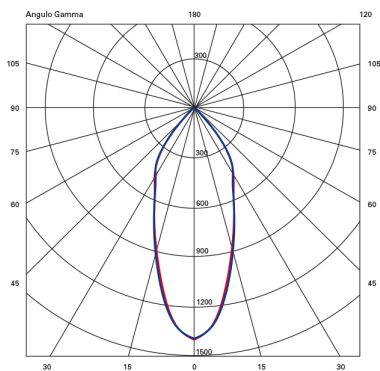

ESPECIFICACIONES TÉCNICAS / ACABADOS  
TECHNICAL DATA / FINISHED

**BO-LA / 6537**

Jordi Jané

NE

Ø 101

H 140

S 148

1 x Led Paragon 7 W. | 560 lumens x1 | 2700 K | 80 Ra | Dim.

EEL: A

INT. | LM70 | Mc. Adams: 3 |  

DESCRIPCIÓN  
DESCRIPTION

COMENTARIOS / COMMENTS