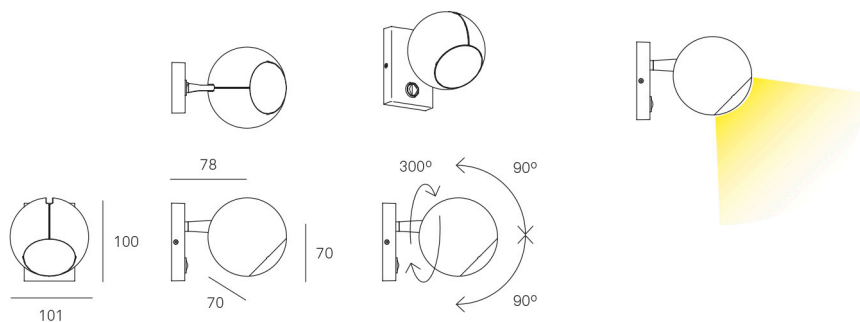

ESPECIFICACIONES TÉCNICAS / ACABADOS  
TECHNICAL DATA / FINISHED

**BO-LA / 6537**

Jordi Jané

NE

Ø 101

H 140

S 148

1 x Led Paragon 7 W. | 560 lumens x1 | 2700 K | 80 Ra | Dim.

EEL: A

INT. | LM70 | Mc. Adams: 3 |  

DESCRIPCIÓN  
DESCRIPTION

COMENTARIOS / COMMENTS