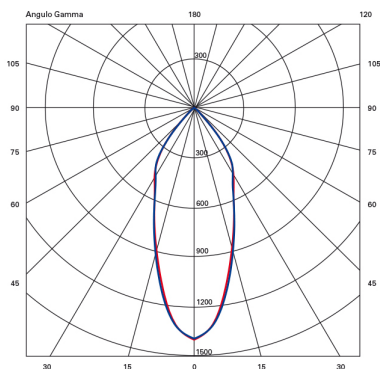

ESPECIFICACIONES TÉCNICAS / ACABADOS
TECHNICAL DATA / FINISHED

BO-LA / 6536

Jordi Jané

BL

Ø 101

H 140

S 148

1 x Led Paragon 7 W. | 560 lumens x1 | 2700 K | 80 Ra | Dim.

EEL: A

INT. | LM70 | Mc. Adams: 3 |  

DESCRIPCIÓN
DESCRIPTION

COMENTARIOS / COMMENTS