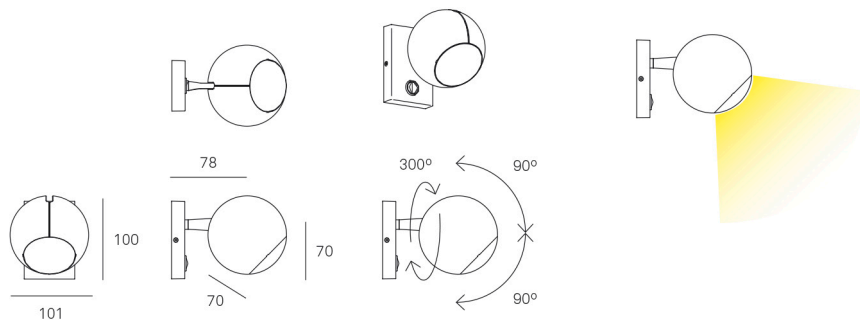

ESPECIFICACIONES TÉCNICAS / ACABADOS
TECHNICAL DATA / FINISHED

BO-LA / 6536

Jordi Jané

BL

Ø 101

H 140

S 148

1 x Led Paragon 7 W. | 560 lumens x1 | 2700 K | 80 Ra | Dim.

EEL: A

INT. | LM70 | Mc. Adams: 3 |  

DESCRIPCIÓN
DESCRIPTION

COMENTARIOS / COMMENTS