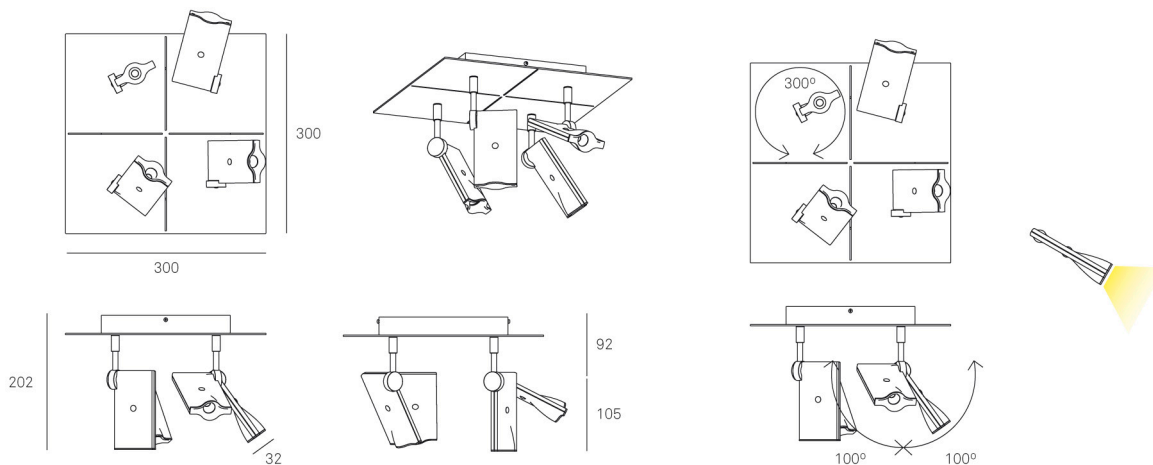

ESPECIFICACIONES TÉCNICAS / ACABADOS
TECHNICAL DATA / FINISHED

BESSONS / 6453

Jordi Jané

BL

Ø 600

H 157

S 45

4 x Led 4,5 W. 175 mA 570 lumens | 3000 K | 80 Ra | Δ 47°

Dim. T.E

DRV. INC | |

DESCRIPCIÓN
DESCRIPTION

COMENTARIOS / COMMENTS