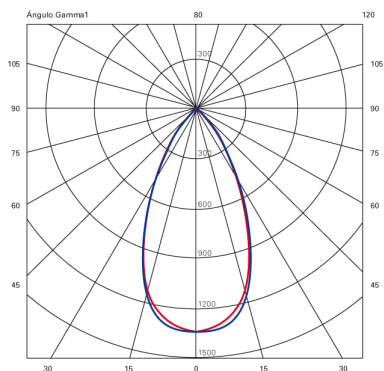

ESPECIFICACIONES TÉCNICAS / ACABADOS
TECHNICAL DATA / FINISHED

BESSONS / 6453

Jordi Jané

BL

Ø 600

H 157

S 45

4 x Led 4,5 W. 175 mA 570 lumens | 3000 K | 80 Ra | Δ 47°

Dim. T.E

DRV. INC | |

DESCRIPCIÓN
DESCRIPTION

COMENTARIOS / COMMENTS