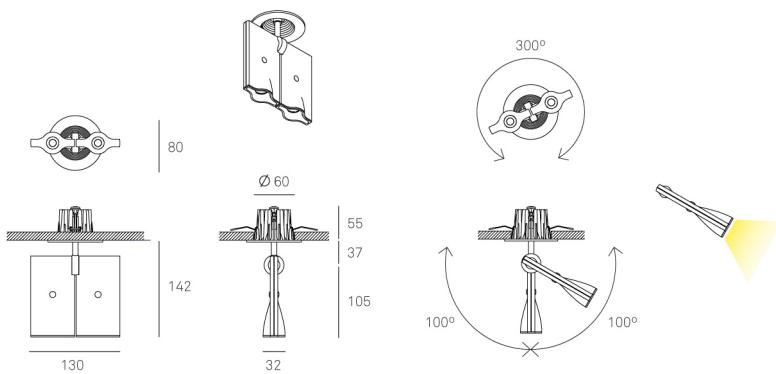

ESPECIFICACIONES TÉCNICAS / ACABADOS
TECHNICAL DATA / FINISHED

BESSONS / 6427

Jordi Jané

BL

Ø 130

H 142

S 80

2 x Led 4,5 W. 175 mA 570 lumens | 3000 K | 80 Ra | Δ 47°

Dim. T.E

60x60 | DRV. NOT INCL. | ∇ | \triangleleft

DESCRIPCIÓN
DESCRIPTION

COMENTARIOS / COMMENTS