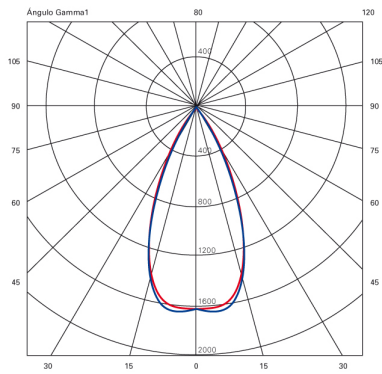

ESPECIFICACIONES TÉCNICAS / ACABADOS
TECHNICAL DATA / FINISHED

BESSONS / 6427

Jordi Jané

BL

Ø 130

H 142

S 80

2 x Led 4,5 W. 175 mA 570 lumens | 3000 K | 80 Ra | Δ 47°

Dim. T.E

60x60 | DRV. NOT INCL. | ∇ | \triangleleft

DESCRIPCIÓN
DESCRIPTION

COMENTARIOS / COMMENTS