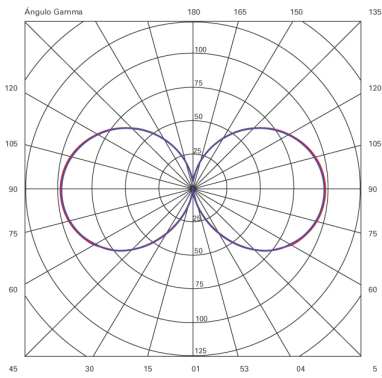

ESPECIFICACIONES TÉCNICAS / ACABADOS
TECHNICAL DATA / FINISHED

BAT / 6247

Jordi Jané

BL

Ø 375

H 1750

2 x G5 | 35 W. | 3000 K | 

PE |  | 