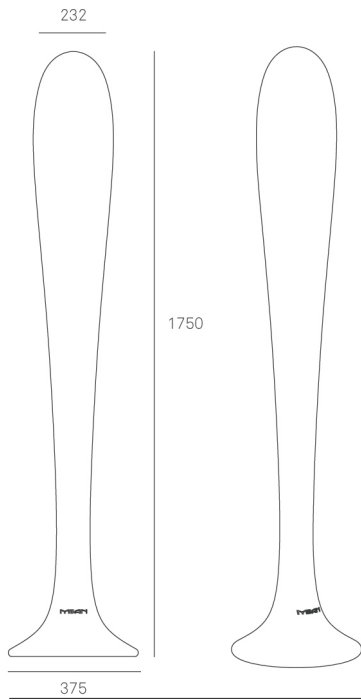

ESPECIFICACIONES TÉCNICAS / ACABADOS
TECHNICAL DATA / FINISHED

BAT / 6247

Jordi Jané

BL

Ø 375

H 1750

2 x G5 | 35 W. | 3000 K | 

PE |  | 