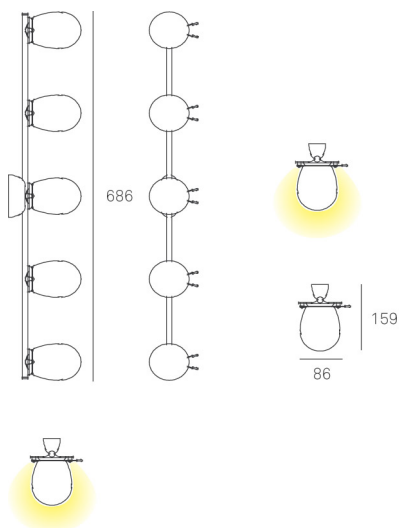

ESPECIFICACIONES TÉCNICAS / ACABADOS
TECHNICAL DATA / FINISHED

BAÑO / 5836

Carlos Bermudo

Al

Ø 886

H 86

S 159

5 x E14 | 42 W. | Classic Eco | Dim.

DESCRIPCIÓN
DESCRIPTION

COMENTARIOS / COMMENTS