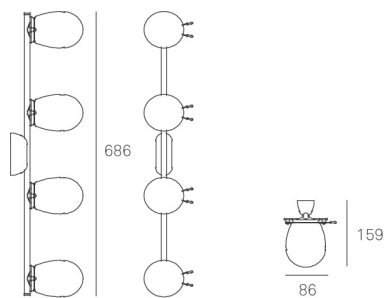

ESPECIFICACIONES TÉCNICAS / ACABADOS
TECHNICAL DATA / FINISHED

BAÑO / 5835

Carlos Bermudo

Al

Ø 686

H 86

S 159

4 x E14 | 42 W. | Classic Eco | Dim.

DESCRIPCIÓN
DESCRIPTION

COMENTARIOS / COMMENTS