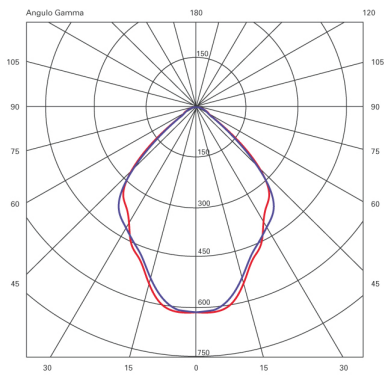

ESPECIFICACIONES TÉCNICAS / ACABADOS
TECHNICAL DATA / FINISHED

3-LED / 6345

Jordi Jané

CR

Ø 107

H 191

3 x Led 4 W. | 300 lumens x1 | 3000 K | 80 Ra | $\triangle 120^\circ$ |  Dim.
EEI: A

DESCRIPCIÓN
DESCRIPTION