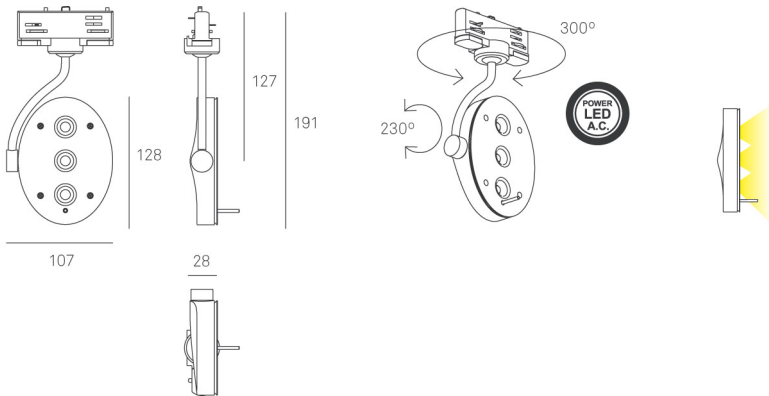

ESPECIFICACIONES TÉCNICAS / ACABADOS
TECHNICAL DATA / FINISHED

3-LED / 6345

Jordi Jané

CR

Ø 107

H 191

3 x Led 4 W. | 300 lumens x1 | 3000 K | 80 Ra | $\triangle 120^\circ$ |  Dim.
EEI: A

DESCRIPCIÓN
DESCRIPTION