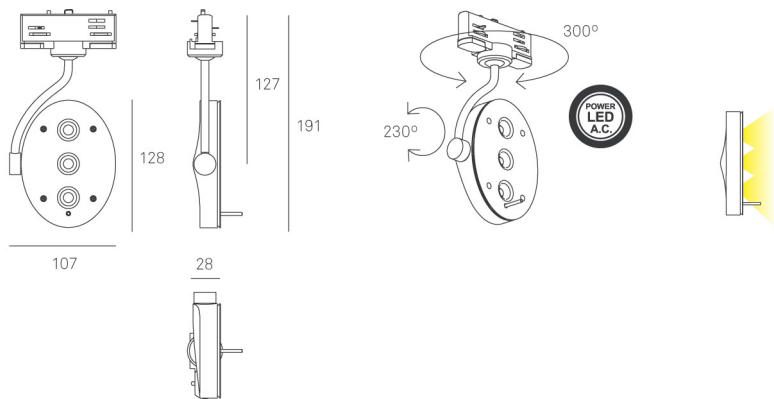

ESPECIFICACIONES TÉCNICAS / ACABADOS
TECHNICAL DATA / FINISHED

3-LED / 6344

Jordi Jané

CR

Ø 107

H 191

S 28

3 x Led 4 W. | 300 lumens x1 | 3000 K | 80 Ra | $\triangle 120^\circ$ | Dim.

EEL: A