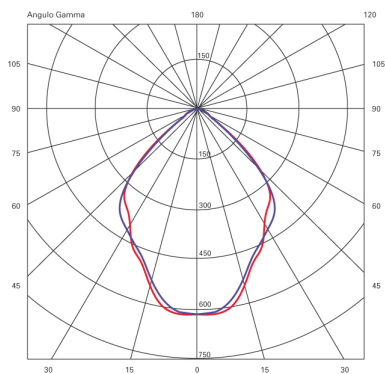

ESPECIFICACIONES TÉCNICAS / ACABADOS
TECHNICAL DATA / FINISHED

3-LED / 6344

Jordi Jané

CR

Ø 107

H 191

S 28

3 x Led 4 W. | 300 lumens x1 | 3000 K | 80 Ra | $\triangle 120^\circ$ | Dim.

EEL: A