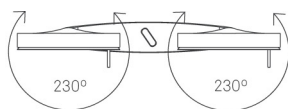

ESPECIFICACIONES TÉCNICAS / ACABADOS
TECHNICAL DATA / FINISHED

3-LED / 6360

Jordi Jané

CR

∅ 328

H 38

S 119

6 x Led 4 W. | 260 lumens | 3000 K | 80 Ra | $\triangle 120^\circ$ | Dim.

DESCRIPCIÓN
DESCRIPTION

COMENTARIOS / COMMENTS