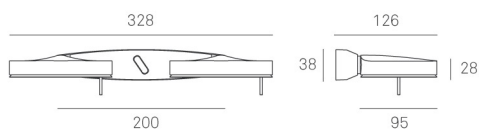

ESPECIFICACIONES TÉCNICAS / ACABADOS
TECHNICAL DATA / FINISHED

3-LED / 6360

Jordi Jané

CR

∅ 328

H 38

S 119

6 x Led 4 W. | 260 lumens | 3000 K | 80 Ra | $\triangle 120^\circ$ | Dim.

DESCRIPCIÓN
DESCRIPTION

COMENTARIOS / COMMENTS