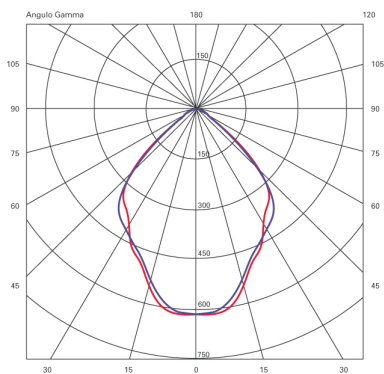

ESPECIFICACIONES TÉCNICAS / ACABADOS
TECHNICAL DATA / FINISHED

3-LED / 6360

Jordi Jané

CR

∅ 328

H 38

S 119

6 x Led 4 W. | 260 lumens | 3000 K | 80 Ra | $\triangle 120^\circ$ | Dim.

DESCRIPCIÓN
DESCRIPTION

COMENTARIOS / COMMENTS