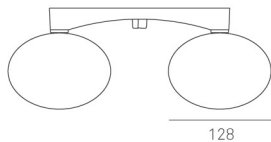

ESPECIFICACIONES TÉCNICAS / ACABADOS
TECHNICAL DATA / FINISHED

3-LED / 6360

Jordi Jané

CR

∅ 328

H 38

S 119

6 x Led 4 W. | 260 lumens | 3000 K | 80 Ra | $\triangle 120^\circ$ | Dim.

DESCRIPCIÓN
DESCRIPTION

COMENTARIOS / COMMENTS