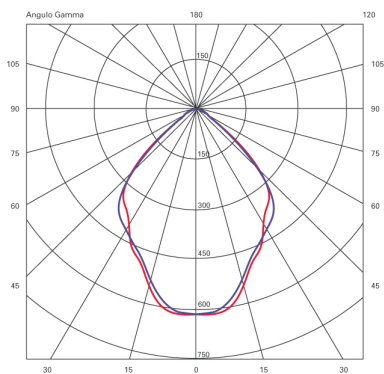

ESPECIFICACIONES TÉCNICAS / ACABADOS
TECHNICAL DATA / FINISHED

3-LED / 6359

Jordi Jané

CR

∅ 128

H 28

S 119

3 x Led 4 W. | 260 lumens | 3000 K | 80 Ra | $\triangle 120^\circ$ | Dim.

DESCRIPCIÓN
DESCRIPTION

COMENTARIOS / COMMENTS