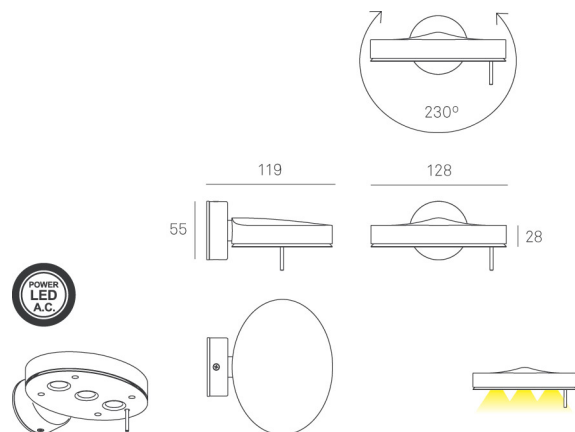

ESPECIFICACIONES TÉCNICAS / ACABADOS
TECHNICAL DATA / FINISHED

3-LED / 6359

Jordi Jané

CR

∅ 128

H 28

S 119

3 x Led 4 W. | 260 lumens | 3000 K | 80 Ra | $\triangle 120^\circ$ | Dim.

DESCRIPCIÓN
DESCRIPTION

COMENTARIOS / COMMENTS