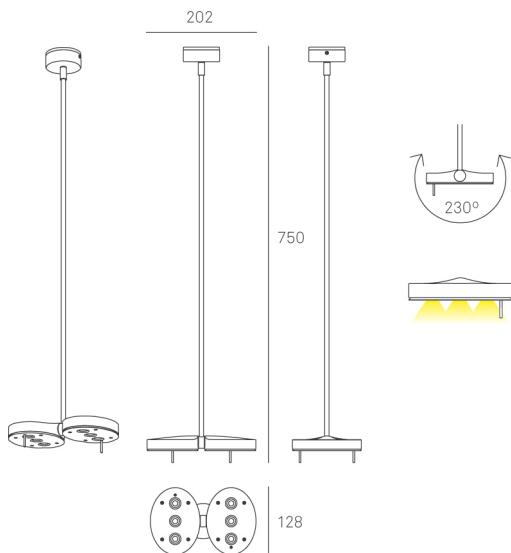

ESPECIFICACIONES TÉCNICAS / ACABADOS
TECHNICAL DATA / FINISHED

3-LED / 6347

Jordi Jané

CR

Ø 202

H 750

6 x Led 4 W. | 4 W. | 215 lumens | 3000 K | 80 Ra | 

DESCRIPCIÓN
DESCRIPTION