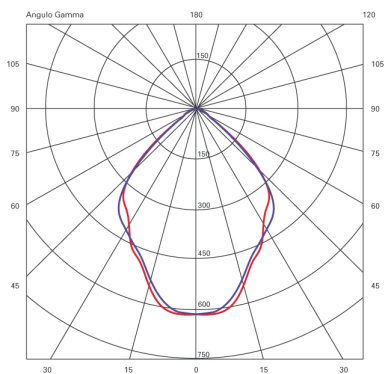

ESPECIFICACIONES TÉCNICAS / ACABADOS
TECHNICAL DATA / FINISHED

3-LED / 6347

Jordi Jané

CR

Ø 202

H 750

6 x Led 4 W. | 4 W. | 215 lumens | 3000 K | 80 Ra | 

DESCRIPCIÓN
DESCRIPTION